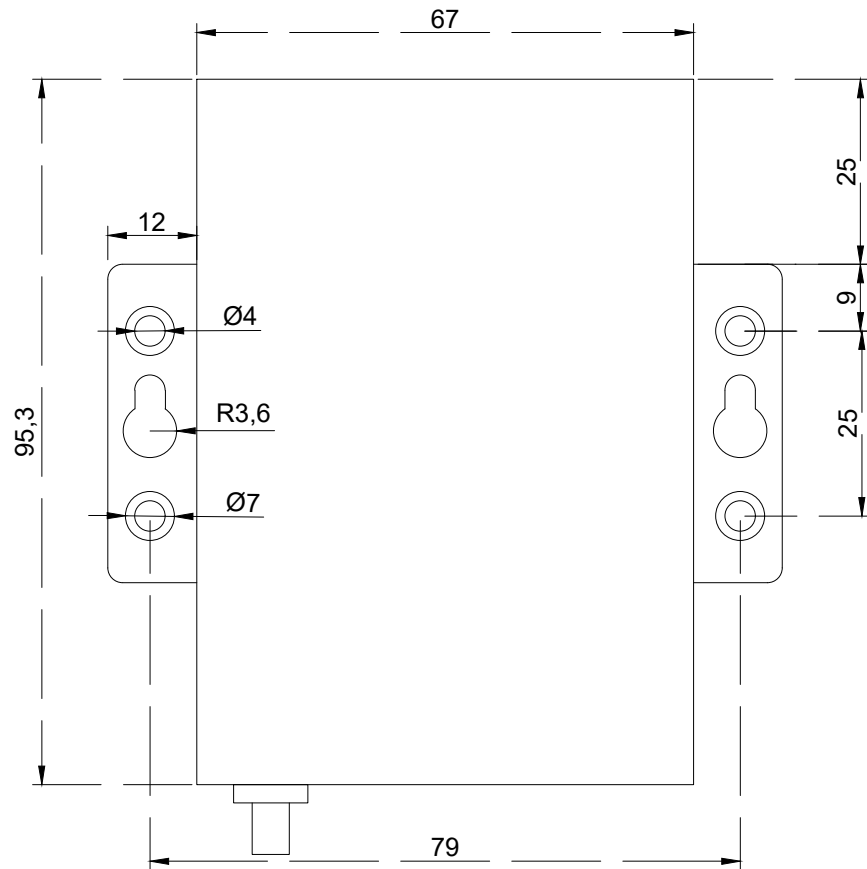

# ZLAN7146基础尺寸

厚度26mm